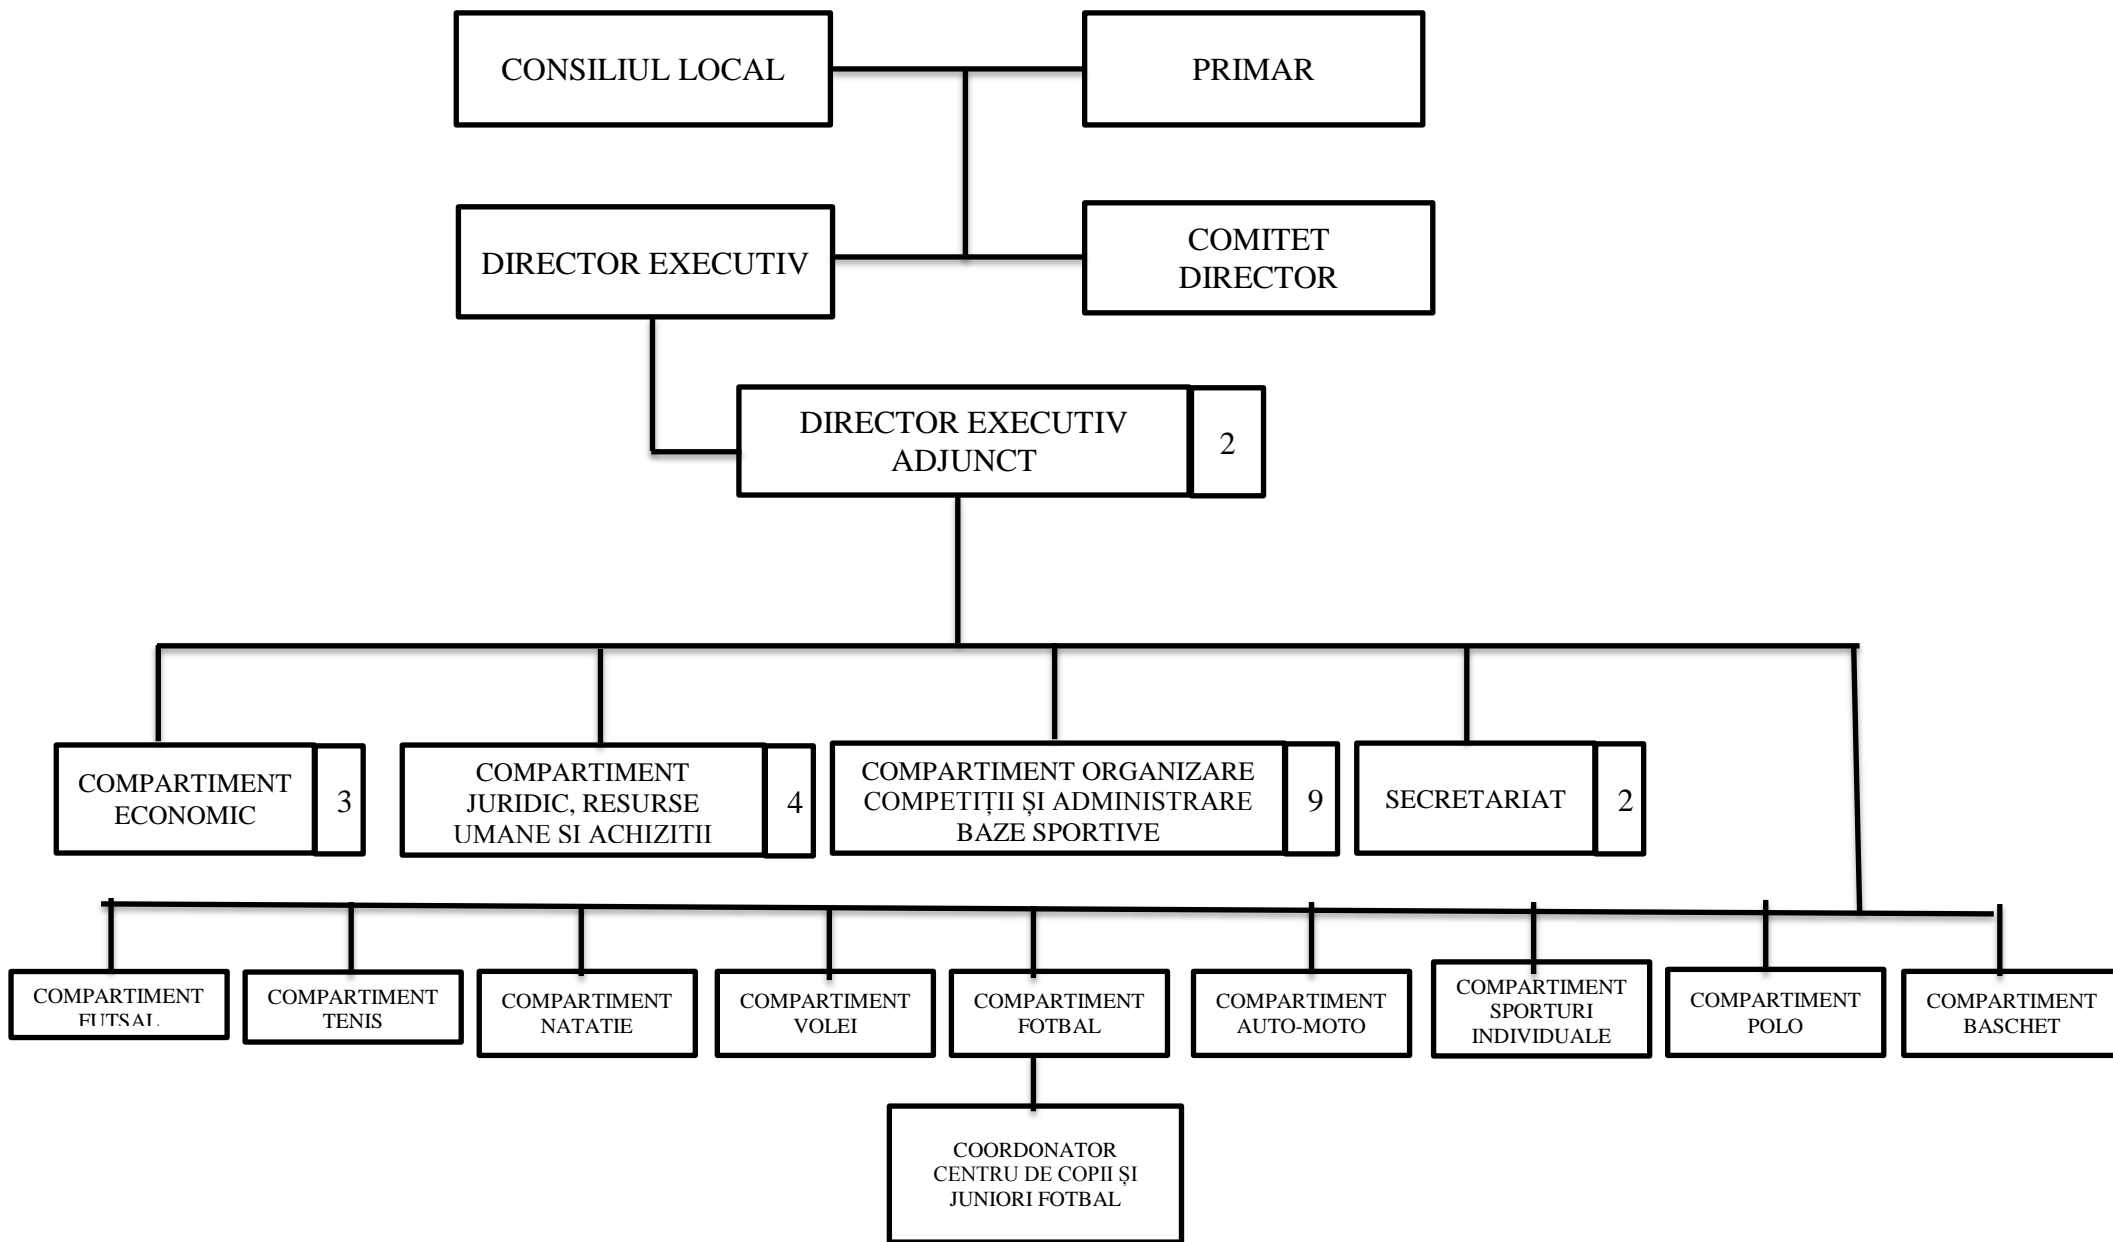

# ORGANIGRAMĂ CLUB SPORTIV MUNICIPAL TÎRGU MUREȘ

Comitetul Director, în funcție de bugetul alocat, va stabili ramurile funcționale din cadrul certificatului de identitate sportivă și va numi Managerii pe fiecare ramură sportivă în parte.